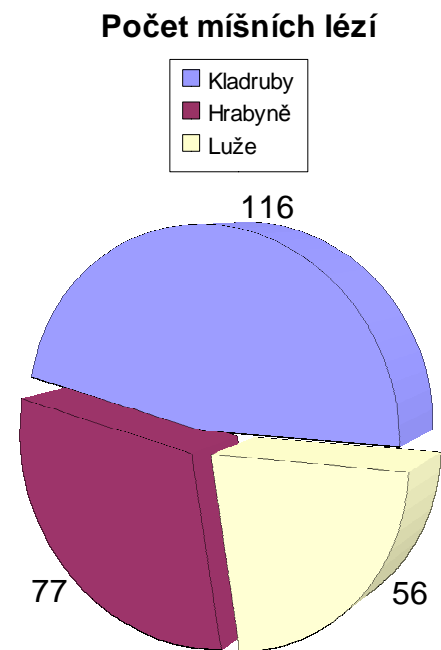

		Kladruby	Hrabyně	Luže	celkem	
<b>celkový počet</b>		116	77	56	249	
<b>pohlaví</b>	muži	82	67			
	ženy	34	10			
<b>průměrný věk</b>		48	46			
<b>výška léze</b>	C	54	37	30	121	
	Th	44	30	14	88	
	L	15	10	12	37	
<b>ASIA</b>	A	29	45			
	B	17	32?			
	C	40				
	D	25				
<b>etiologie</b>	úrazová	pád	29	24	17	70
		auto	26	18	16	60
		voda	6	4	9	19
		sport	11	3	4	18
		jiné	4	13	2	19
	neúrazová	cévní	13	2	1	16
		zánět	7	4	2	13
		tumor	6	4	1	11
		jiné	7	4	4	15

## Statistika počtu pacientů na Rehabilitačních spinálních jednotkách za rok 2006