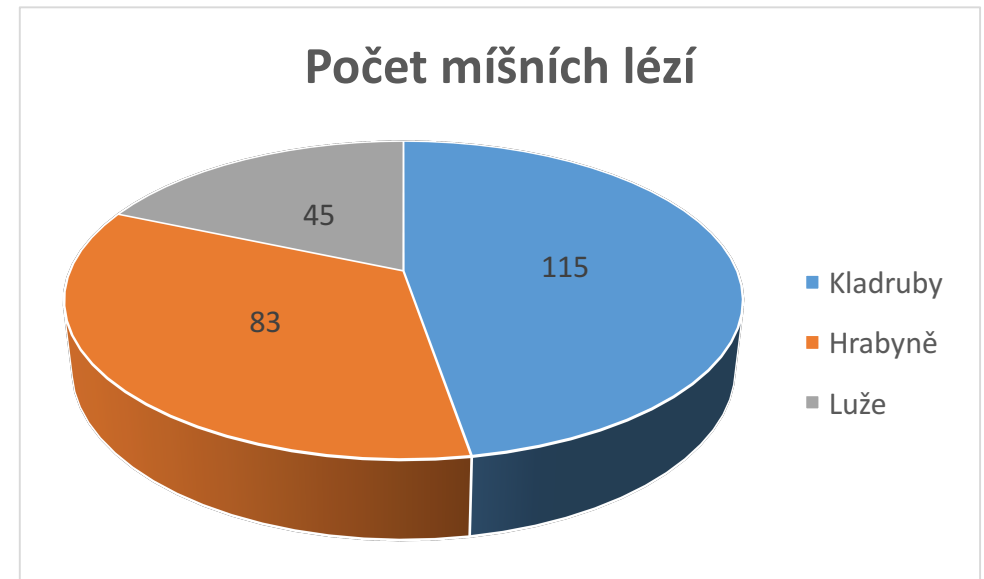

		Kladruby	Hrabyně	Luže	celkem	
<b>celkový počet</b>		115	83	45	<b>243</b>	
<b>pohlaví</b>	muži	82	67	31	180	
	ženy	33	16	14	63	
<b>průměrný věk</b>		49	56	50	51,6	
<b>výška léze</b>	C	52	38	27	117	
	Th	49	31	13	93	
	L	14	14	5	33	
<b>AIS</b>	A	31	26	10	67	
	B	15	4	4	23	
	C	35	23	11	69	
	D	34	30	20	84	
<b>etiologie</b>	úrazová	pád	32	30	16	78
		auto/moto	19	8	3	30
		sport	7	0	3	10
		voda	6	4	3	13
		jiné traum	3	5	3	11
	neúrazová	cévní	12	5	2	19
		zánět	15	7	4	26
		tumor	11	5	1	17
		jiné	4	19	10	33

## Statistika počtu pacientů na Spinálních rehabilitačních jednotkách za rok 2014