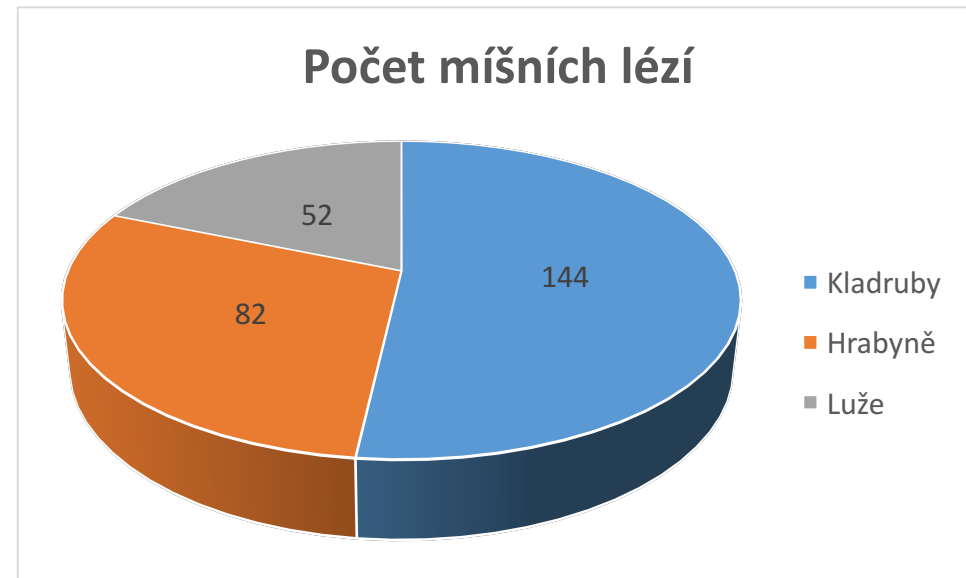

		Kladruby	Hrabyně	Luže	celkem	
celkový počet		144	82	52	278	
pohlaví	muži	105	66	32	203	
	ženy	39	16	20	75	
průměrný věk		50	52	55	51,5	
výška léze	C	62	43	23	128	
	Th	51	28	20	99	
	L	31	11	9	51	
AIS	A	38	30	15	83	
	B	16	6	4	26	
	C	55	22	13	90	
	D	35	24	20	79	
etiologie	úrazová	pád	31	26	18	75
		auto/moto	25	9	8	42
		sport	14	0	1	15
		voda	5	7	0	12
		jiné traum	1	6	4	11
	neúrazová	cévní	20	2	3	25
		zánět	24	5	6	35
		tumor	13	6	5	24
		jiné	11	21	7	39