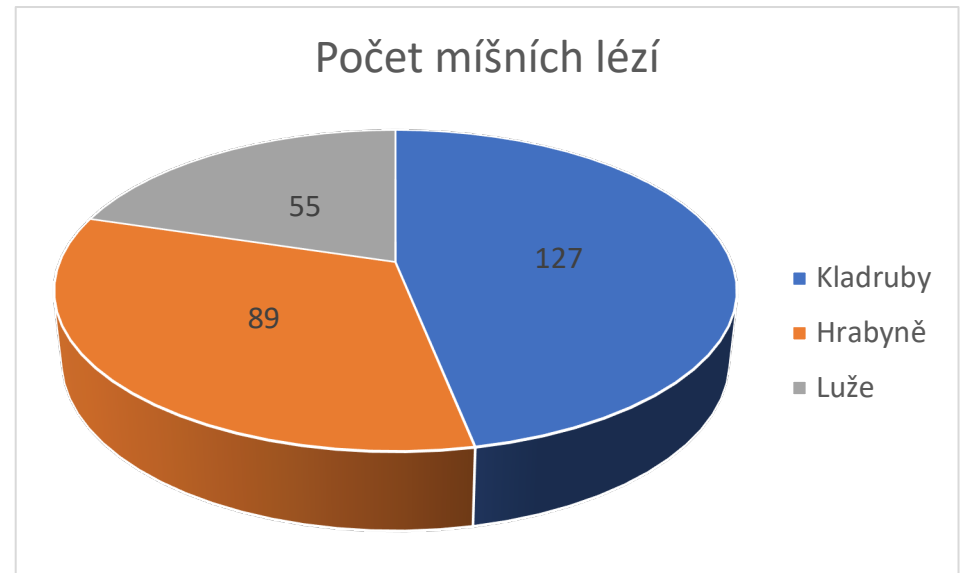

		Kladruby	Hrabyně	Luže	celkem	
<b>celkový počet</b>		127	89	55	<b>271</b>	
<b>pohlaví</b>	muži	94	54	36	184	
	ženy	33	35	19	87	
<b>průměrný věk</b>		58	58	58	58,0	
<b>výška léze</b>	C	61	33	32	126	
	Th	48	35	11	94	
	L/S	18	21	12	51	
<b>AIS</b>	A	27	24	10	61	
	B	11	3	3	17	
	C	39	24	5	68	
	D	50	38	37	125	
<b>etiologie</b>	úrazová	pád	30	25	17	72
		auto,moto	18	5	5	28
		sport	4	4	6	14
		voda	7	1	0	8
		jiné trauma	1	5	3	9
	neúrazová	cévní	9	4	8	21
		degenerace	18	26	7	51
		zánět	27	8	6	41
		tumor	10	10	3	23
		jiné	3	1	0	4

## Statistika počtu pacientů na spinálních rehabilitačních jednotkách za rok 2019