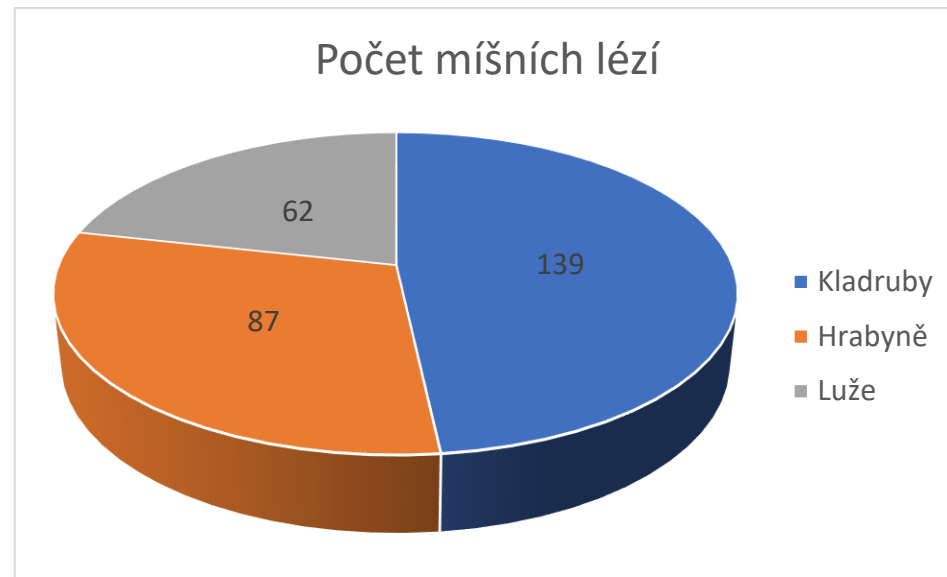

		Kladruby	Hrabyně	Luže	celkem	
<b>celkový počet</b>		139	87	62	<b>288</b>	
<b>pohlaví</b>	muži	97	54	42	193	
	ženy	42	33	20	95	
<b>průměrný věk</b>		55	59	60.4	57.4	
<b>výška léze</b>	C	70	43	35	148	
	Th	46	34	18	98	
	L/S	23	10	9	42	
<b>AIS</b>	A	32	28	13	73	
	B	16	1	3	20	
	C	35	25	18	78	
	D	53	33	28	114	
<b>etiologie</b>	úrazová	pád	42	22	13	77
		auto, moto	16	7	8	31
		sport	2	3	3	8
		voda	7	4	0	11
		jiné trauma	3	2	0	5
	neúrazová	cévní	11	3	9	23
		degenerace	19	25	9	53
		zánět	32	9	14	55
		tumor	5	11	6	22
		jiné	2	1	0	3

## Statistika počtu pacientů na spinálních rehabilitačních jednotkách za rok 2021